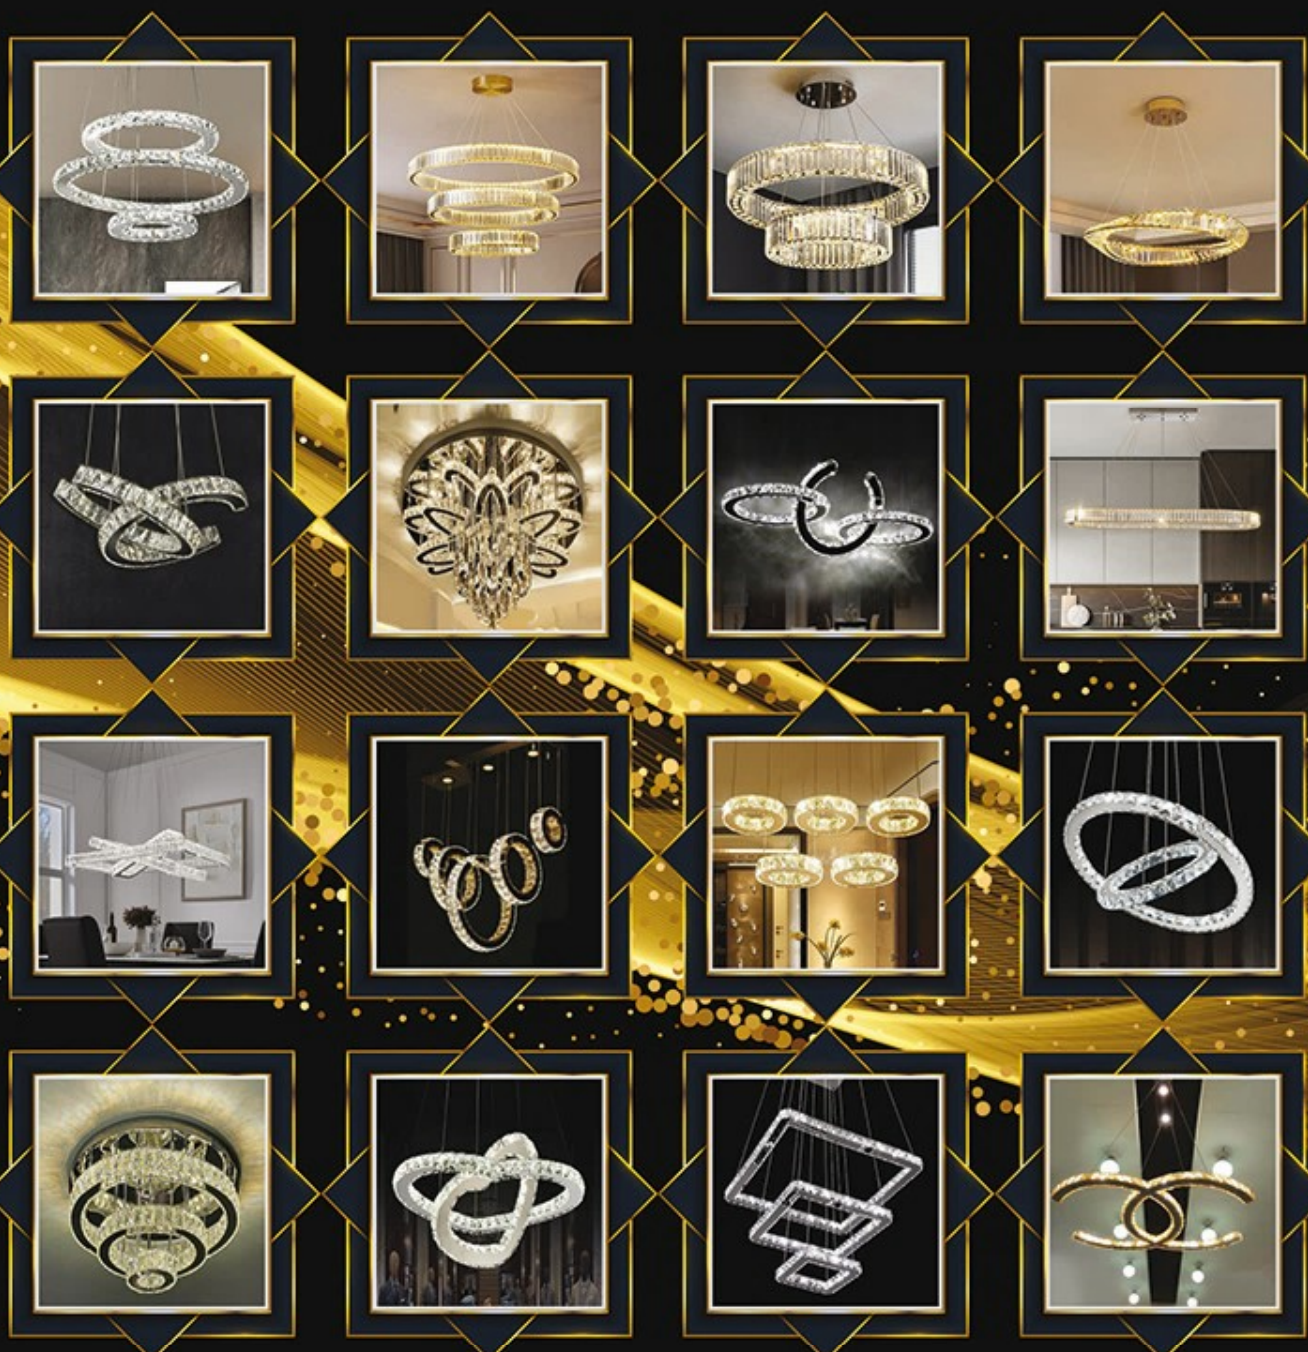

کارن استار قصر لوستر

آدرس فروشگاه: لاله زار جنوبی، بالاتراز مسجد بزرگ، پلاک ۲۷۴   تلفن: ۳۳۱۱۹۹۶۸   همراه: ۰۹۱۳۰۹۷۴۳۸۰

آدرس کارخانه: عباس آباد علاقه مند، شهرک بهارستان، فاز نرگس   تلفن: ۳۳۹۸۰۴۷۲