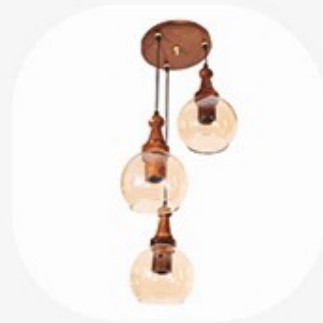

Lights & Style

PARS ELECTRA

۰۹۱۹ ۶۰ ۳۴۰ ۶۰
۰۲۱۶۶۳۴۴۰۶۳-۵

PARSELECTRA.IR

فروشگاه مرکزی: لاله‌زار، بالاتر از منوچهری، پلاک ۵۳۳

دفتر مرکزی: لاله‌زار، ساختمان البرز یک، واحد ۲۷

WWW.PARSELECTRA.COM