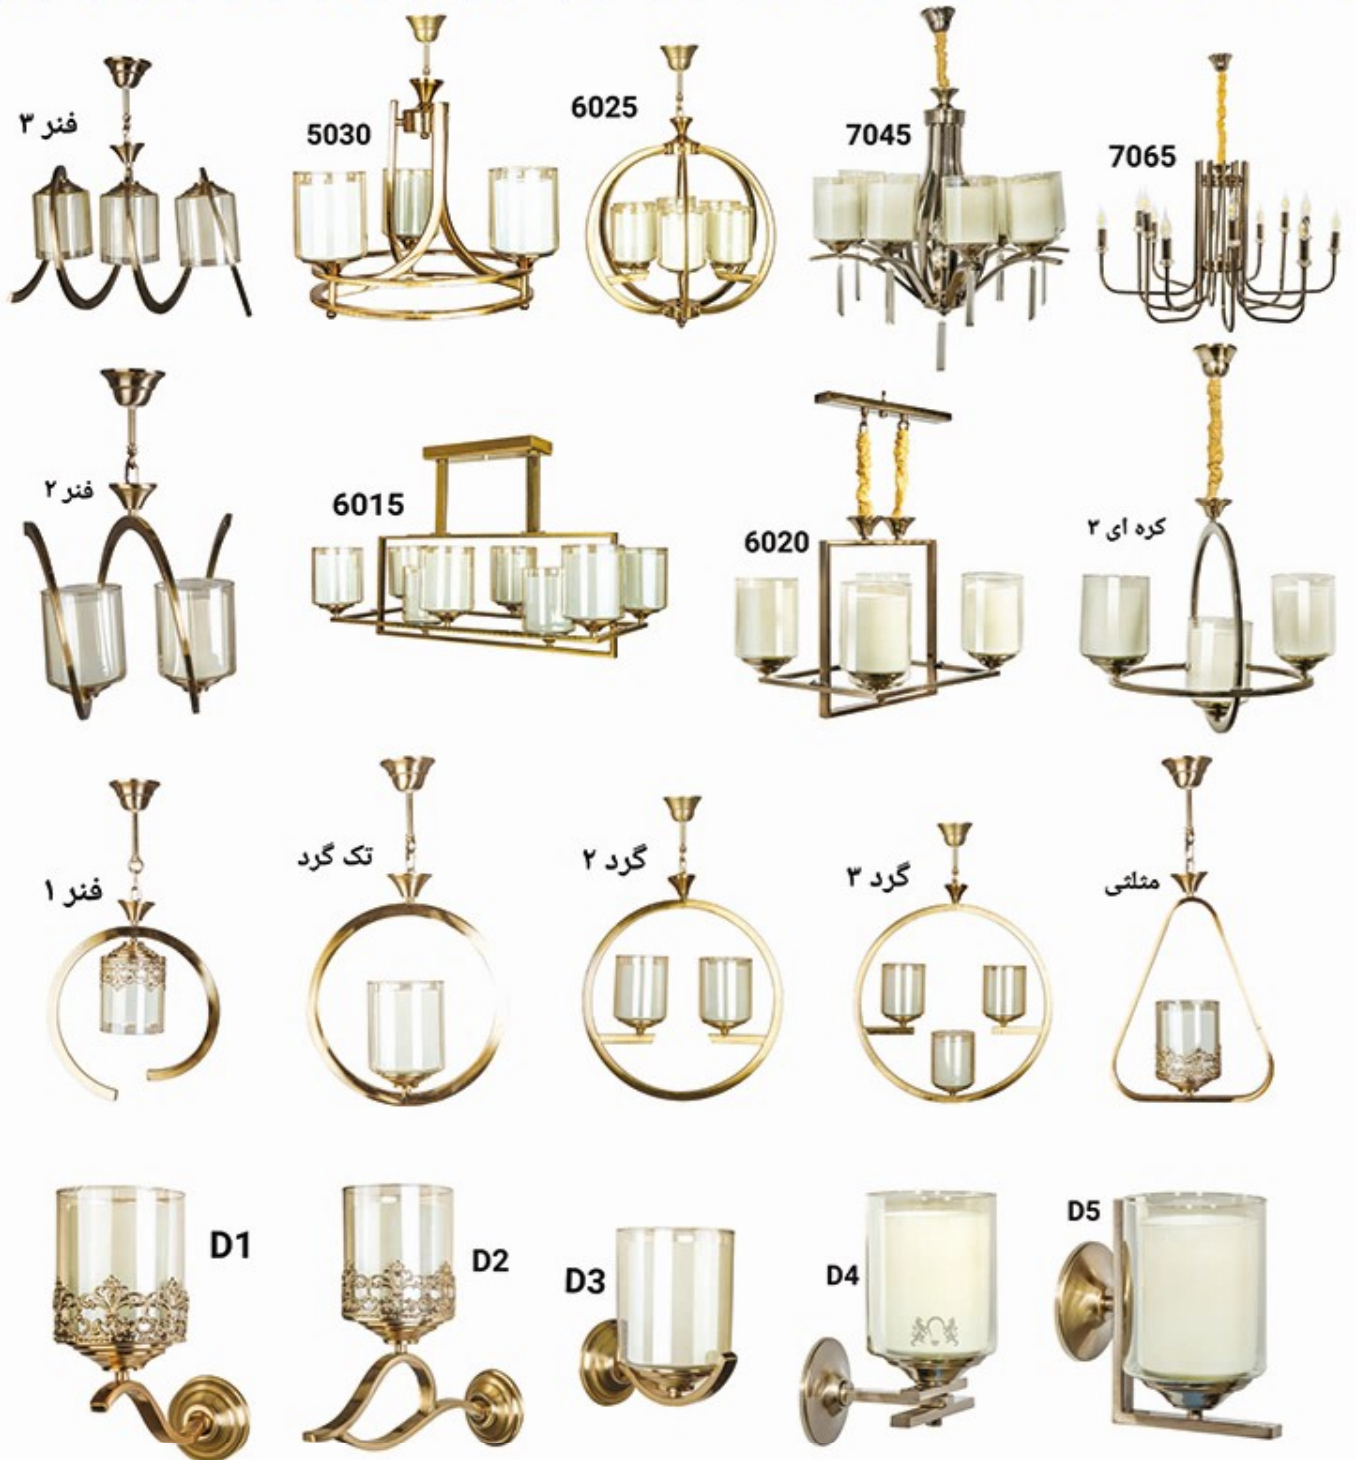

# پارسیان لوستر

در سه رنگ نسکافه ای، نقره ای، طلایی

آدرس: چهاردانگه، شهرک صنعتی چهاردانگه، سه راهی کشاورز، خیابان زارع ۳، پلاک ۹  
 نجفی: ۰۹۱۲-۹۵۶۲۶۹۸ / ۰۹۳۷-۸۲۹۷۷۹۹ \*\* اسدخانی: ۰۹۹۰-۱۳۲۰۹۷۶ / ۰۹۳۷-۸۹۴۸۸۱۰