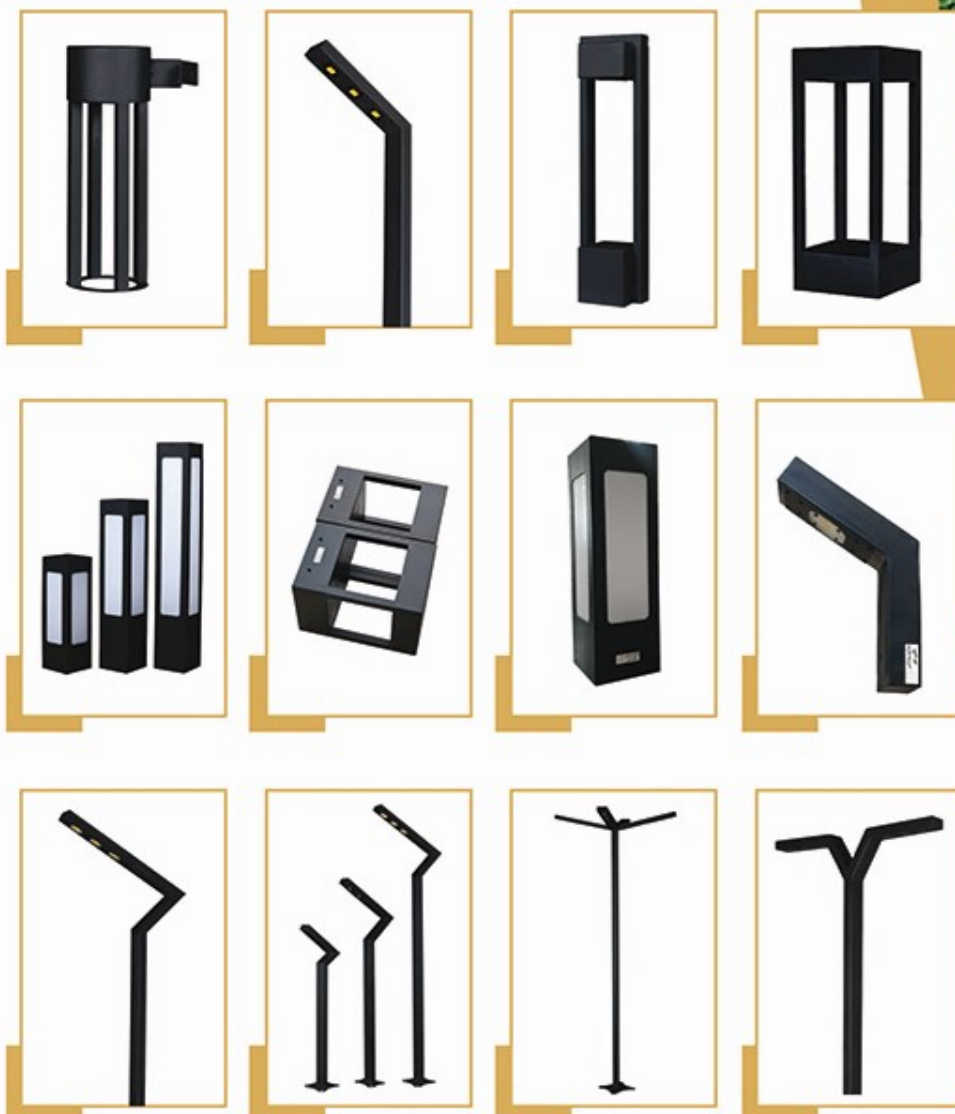

از شهرستانها نماینده فعال پذیرفته میشود

تلفن تماس:

۰۲۱۹۱۶۹۰۱۰۵
۰۹۱۲۶۳۴۹۴۳۴
۰۹۰۰۶۳۴۹۴۳۴

آدرس کارخانه:

جاده خاوران، عباس آباد علاقیند،
شهرک صنعتی بهارستان،
مهستان هفتم شرقی،
نرگس چهارم، پلاک 667