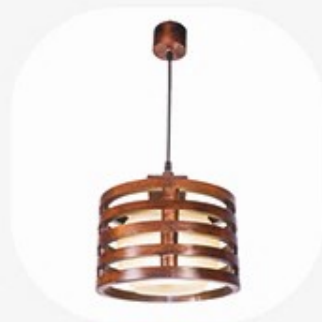

Lights & Style

PARS ELECTRA

۰۹۱۹ ۶۰ ۳۴۰ ۶۰
۰۲۱۶۶۳۴۴۰۶۳-۵

PARSELECTRA.IR

فروشگاه مرکزی: لاله‌زار، بالاتر از منوچهری، پلاک ۵۳۳

دفتر مرکزی: لاله‌زار، ساختمان البرز یک، واحد ۲۷

WWW.PARSELECTRA.COM